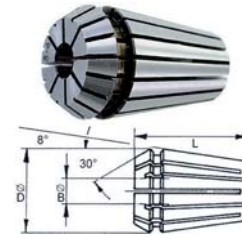

**PINZE ELASTICHE A GRANDE ESCURSIONE TIPO ER/ESX A NORMA DIN 6499-B/ISO 15488 (collets of chucks)**

**Prod. SCU**

In acciaio, esecuzione con precisione di rotazione fino a 10 µm. Indicate in lavori che non richiedono particolare precisione e durata dell'utensile, ma economicità di costi. Con capacità elastica di serraggio di mm 1.

Gr. 16.

Dimensioni (mm): D = 17 L = 27,5.

Ø serraggio.....	mm	3	4	5	6	7	8	9	
<b>1560GS</b>	<b>Cad.</b>	25,10	25,10	25,10	25,10	25,10	25,10	25,10	
Ø serraggio.....	mm	10							
<b>1560GS</b>	<b>Cad.</b>	25,10							

**SCU**

**16 1560GS**

Descrizione di riferimento vedi Art. 1560GS

Gr. 20.

Dimensioni (mm): D = 21 L = 31,5.

Ø serraggio.....	mm	3	4	5	6	7	8	9
<b>1560GT</b>	<b>Cad.</b>	26,30	26,30	26,30	26,30	26,30	26,30	26,30
Ø serraggio.....	mm	10	11	12	13			
<b>1560GT</b>	<b>Cad.</b>	26,30	26,30	26,30	26,30			

**SCU**

**20 1560GT**

Descrizione di riferimento vedi Art. 1560GS

Gr. 25.

Dimensioni (mm): D = 26 L = 34.

Ø serraggio.....	mm	3	4	5	6	7	8	9
<b>1560GV</b>	<b>Cad.</b>	26,30	26,30	26,30	26,30	26,30	26,30	26,30
Ø serraggio.....	mm	10	11	12	13	14	15	16
<b>1560GV</b>	<b>Cad.</b>	26,30	26,30	26,30	26,30	26,30	26,30	26,30