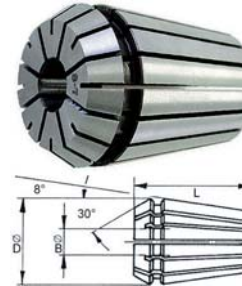

**SCU**

**16 1560GS**

Descrizione di riferimento vedi Art. 1560GS

Gr. 20.

Dimensioni (mm): D = 21 L = 31,5.

Ø serraggio.....	mm	3	4	5	6	7	8	9
<b>1560GT</b>	<b>Cad.</b>	26,30	26,30	26,30	26,30	26,30	26,30	26,30
Ø serraggio.....	mm	10	11	12	13			
<b>1560GT</b>	<b>Cad.</b>	26,30	26,30	26,30	26,30			

**SCU**

**20 1560GT**

Descrizione di riferimento vedi Art. 1560GS

Gr. 25.

Dimensioni (mm): D = 26 L = 34.

Ø serraggio.....	mm	3	4	5	6	7	8	9
<b>1560GV</b>	<b>Cad.</b>	26,30	26,30	26,30	26,30	26,30	26,30	26,30
Ø serraggio.....	mm	10	11	12	13	14	15	16
<b>1560GV</b>	<b>Cad.</b>	26,30	26,30	26,30	26,30	26,30	26,30	26,30

**SCU**

**25 1560GV**

Descrizione di riferimento vedi Art. 1560GS

Gr. 32.

Dimensioni (mm): D = 33 L = 40.

Ø serraggio.....	mm	3	4	5	6	7	8	9
<b>1560GZ</b>	<b>Cad.</b>	26,30	26,30	26,30	26,30	26,30	26,30	26,30
Ø serraggio.....	mm	10	11	12	13	14	15	16
<b>1560GZ</b>	<b>Cad.</b>	26,30	26,30	26,30	26,30	26,30	26,30	26,30
Ø serraggio.....	mm	17	18	19	20			
<b>1560GZ</b>	<b>Cad.</b>	26,30	26,30	26,30	26,30			

**SCU**

**32 1560GZ**

**PINZE ELASTICHE TIPO ER/ESX IN ASSORTIMENTO (collets for chucks in sets)**

**Prod. SCU**

Su supporto per un facile prelievo.

Grandezza .....		20	25	32
Pinze contenute Art.....		1560GT	1560GV	1560GZ
Ø serraggio min/max .....	mm	2-13	2-16	3-20
Pinze contenute .....	Nr	12	15	18
<b>1560GZE</b>	<b>Cad.</b>	315,00	372,00	458,00